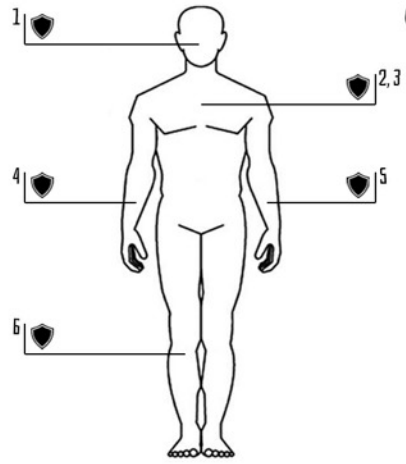

CZAS POKOJU

K8 K10 K12

DUCH POSTĘPU

K8 K10 K12

ZEW WOJNY

K8 K10 K12

FAZA PRZETRWANIA

K8 K10 K12

INICJATYWA:

ODPORNOŚĆ:

ŻYWOTNOŚĆ:

RANY:

KONTUZJA:

KONDYCHA:

WYCZERPANIE:

DARY APOKALIPSY:			CHOROBY:		
NAZWA BRONI:		☺☺☺			
SŁA=	CELNOŚĆ=	ZASIĘG=	SZYBKOSTRZELNOŚĆ=	KOROZJA=	MAGAZYNEK=
NAZWA BRONI:		☺☺☺			
SŁA=	CELNOŚĆ=	ZASIĘG=	SZYBKOSTRZELNOŚĆ=	KOROZJA=	MAGAZYNEK=
NAZWA BRONI:		☺☺☺			
SŁA=	CELNOŚĆ=	ZASIĘG=	SZYBKOSTRZELNOŚĆ=	KOROZJA=	MAGAZYNEK=
BROŃ BIAŁA:					

OPIS POSTACI:

EKWIPUNEK:

SPRZĘT...

- [0] POPULARNY (WARTOŚĆ DO 8 AMO, DOSTĘPNOŚĆ 90%)
 [1] POSPOLITY (WARTOŚĆ DO 25 AMO, DOSTĘPNOŚĆ 85%),
 [2] NIEPOWSZEDNI (WARTOŚĆ DO 50 AMO, DOSTĘPNOŚĆ 65%),
 [3] DEFICYTOWY (WARTOŚĆ DO 100 AMO, DOSTĘPNOŚĆ 50%),
 [4] Z WYŻSZEJ POŁKI (WARTOŚĆ DO 200 AMO, DOSTĘPNOŚĆ 40%),
 [5] TOPOWY (WARTOŚĆ PRZEKRACZA 200 AMO, DOSTĘPNOŚĆ 25%).